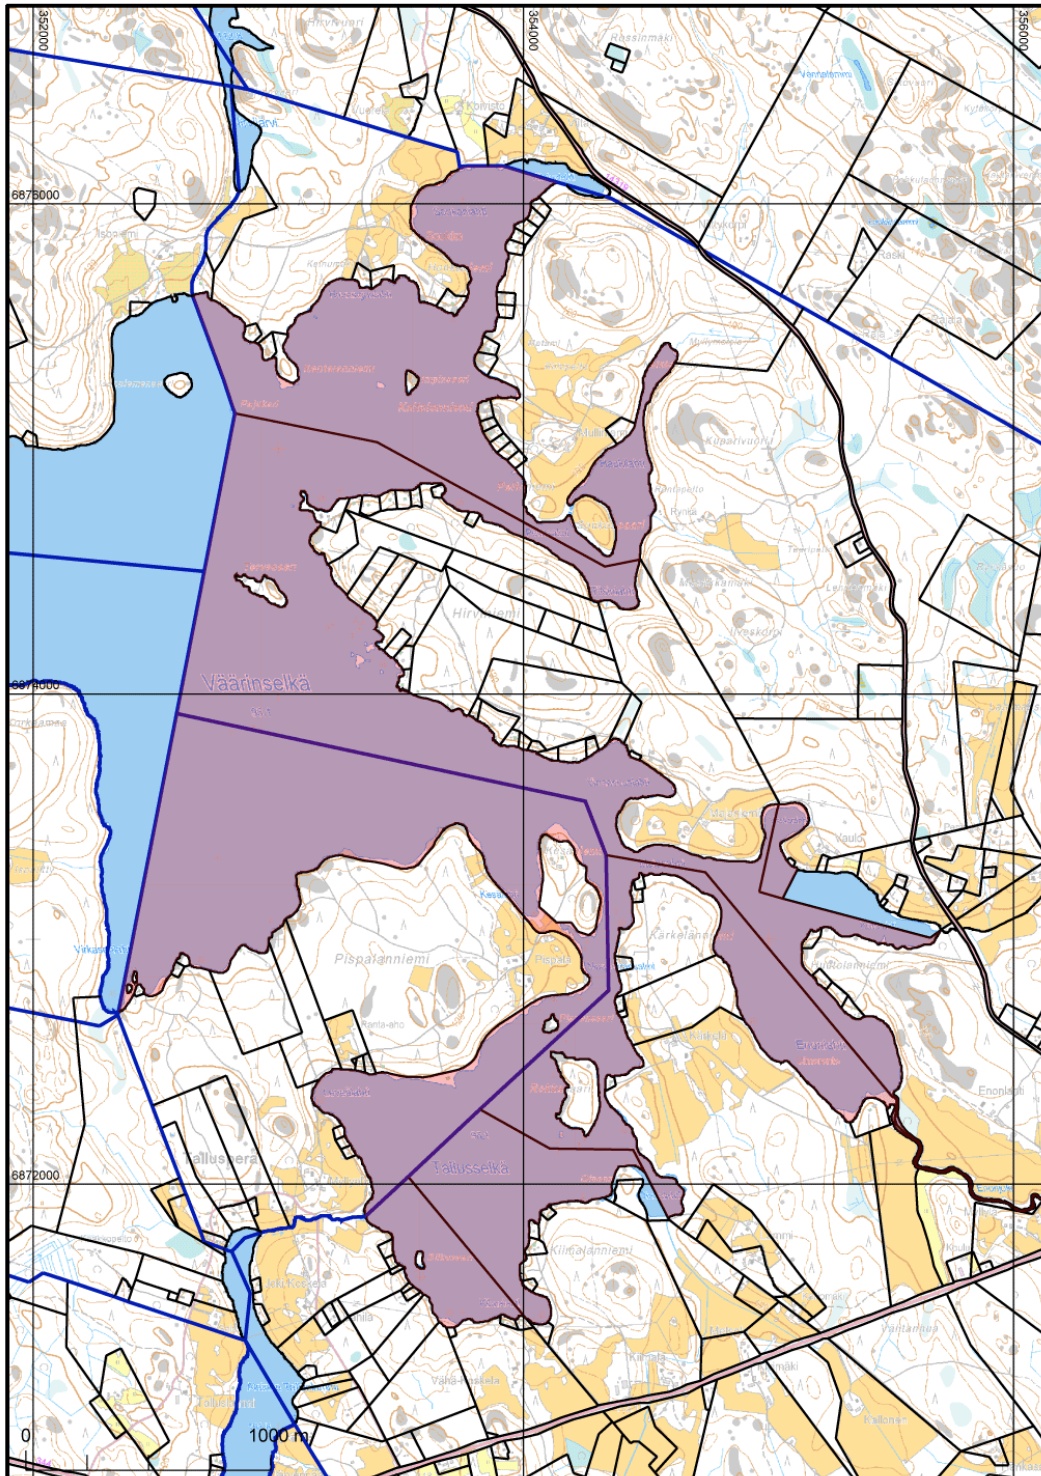

MAANMITTAUSLAITOS

Kartan sijaintitiedoissa voi olla epätarkkuuksia. Kiinteistön tarkka alueellinen ulottuvuus selviää toimitusasiakirjoista ja maastosta.

Mittakaava 1:25 000
Koordinaattijärjestelmä: ETRS-TM35FIN